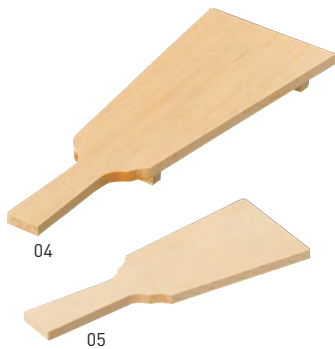

お正月の 演出小物

色や形の可愛らしさで
柔らかな雰囲気を演出します。

ひのき羽子板皿(塗装付)

19-296-01(38403) 2,300円 約26×11×H2cm

紅白鏡もち珍珠入

19-296-02(26474) 190円 約φ5.7×H4cm

白木ミニ三宝

19-296-03(61311) 2,200円 約7.5×7.5×H4.3cm

白木羽子板(大)(無塗装)

19-296-04(38413) 1,100円
約8.3×22cm

白木ミニ羽子板(無塗装)

19-296-05(38409) 300円
約5.7×14.6cm

金箔羽子板(大)

19-296-06(38411) 3,650円
約8.3×22cm

金箔ミニ羽子板

19-296-07(38410) 2,900円
約5.7×14.6cm

※出荷時は閉じています。

豆腐 2寸

19-296-08(64235) 紅梅 850円 約7.8×6cm
19-296-09(64234) 桜 850円 約7.8×6cm

豆腐 1.5寸

19-296-10(64237) 紅梅 800円 約6.2×4.5cm
19-296-11(64236) 桜 800円 約6.2×4.5cm

金銀丸敷板 > P88参照