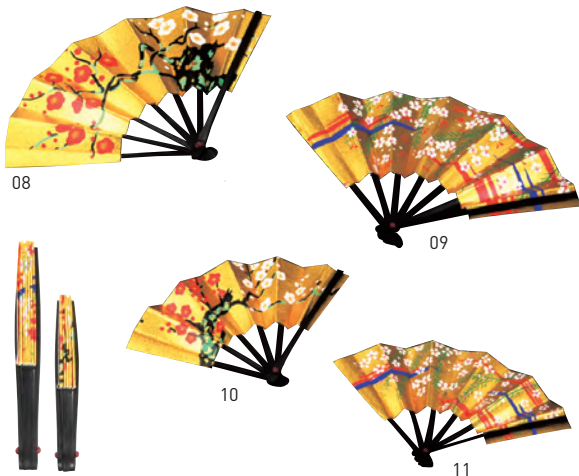

お正月の 演出小物

色や形の可愛らしさで
柔らかな雰囲気を演出します。

ひのき羽子板皿(塗装付)

19-296-01(38403) 2,300円 約26×11×H2cm

紅白鏡もち珍珠入

19-296-02(26474) 190円 約φ5.7×H4cm

白木ミニ三宝

19-296-03(61311) 2,200円 約7.5×7.5×H4.3cm

白木羽子板(大)(無塗装)

19-296-04(38413) 1,100円
約8.3×22cm

白木ミニ羽子板(無塗装)

19-296-05(38409) 300円
約5.7×14.6cm

金箔羽子板(大)

19-296-06(38411) 3,650円
約8.3×22cm

金箔ミニ羽子板

19-296-07(38410) 2,900円
約5.7×14.6cm

※出荷時は閉じています。

豆腐 2寸

19-296-08(64235) 紅梅 850円 約7.8×6cm
19-296-09(64234) 桜 850円 約7.8×6cm

豆腐 1.5寸

19-296-10(64237) 紅梅 800円 約6.2×4.5cm
19-296-11(64236) 桜 800円 約6.2×4.5cm

金銀丸敷板 > P88参照