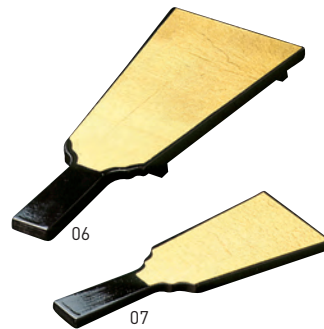

お正月の 演出小物

色や形の可愛らしさで
柔らかな雰囲気を演出します。

ひのき羽子板皿(塗装付)

19-296-01(38403) 2,300円 約26×11×H2cm

紅白鏡もち珍珠入

19-296-02(26474) 190円 約φ5.7×H4cm

白木ミニ三宝

19-296-03(61311) 2,200円 約7.5×7.5×H4.3cm

白木羽子板(大)(無塗装)

19-296-04(38413) 1,100円
約8.3×22cm

白木ミニ羽子板(無塗装)

19-296-05(38409) 300円
約5.7×14.6cm

金箔羽子板(大)

19-296-06(38411) 3,650円
約8.3×22cm

金箔ミニ羽子板

19-296-07(38410) 2,900円
約5.7×14.6cm

※出荷時は閉じています。

豆腐 2寸

19-296-08(64235) 紅梅 850円 約7.8×6cm
19-296-09(64234) 桜 850円 約7.8×6cm

豆腐 1.5寸

19-296-10(64237) 紅梅 800円 約6.2×4.5cm
19-296-11(64236) 桜 800円 約6.2×4.5cm

金銀丸敷板 > P88参照